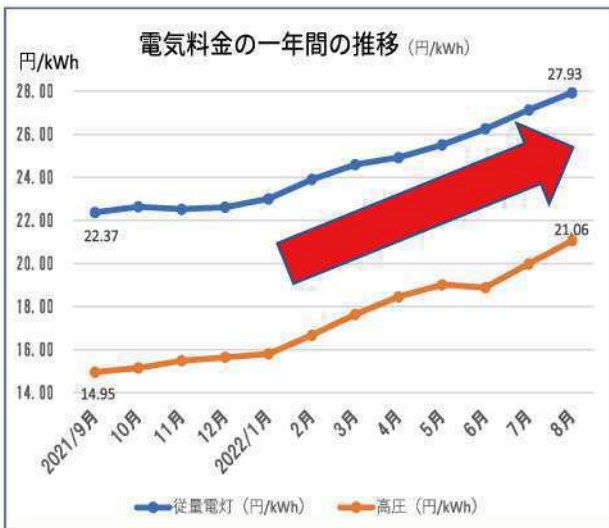

年末年始の電力の高騰は、1.5倍、1.6倍となっており、本年4月以降は更に1.8倍近くになると言う状態で、全ての産業及び生活に大きな衝撃となっております。

弊社が数年前より取り組んでまいりました屋根置き太陽光発電からの電力供給事業には大変大きな期待が掛かる状況となっております。

本年もお客様の笑顔とありがとうをたくさん集められる様に事業を展開してまいります。と思っています。

ぜひ御期待下さいませ！

高騰している電気代の対策をしませんか！

家庭用電気（従量電灯）や企業用電気（高圧）の請求が高騰中！一年間の電気代が家庭用が25%、企業用が41%も電気代が高騰した。

※電気代 = 基本料金 + 電力量料金 ± 燃料調整額 + 再エネ発電賦課金
この電気代高騰は、電気使用者の努力の範囲外である燃料調整額と再エネ発電賦課金の急上昇に起因している。

燃料調整額は、輸入する天然ガスや石炭の値上がりに伴い。再エネ発電賦課金（再生可能エネルギー発電促進賦課金）は、電力会社が買い上げる再生エネルギーの増加を電力会社の使用者に按分請求しています。